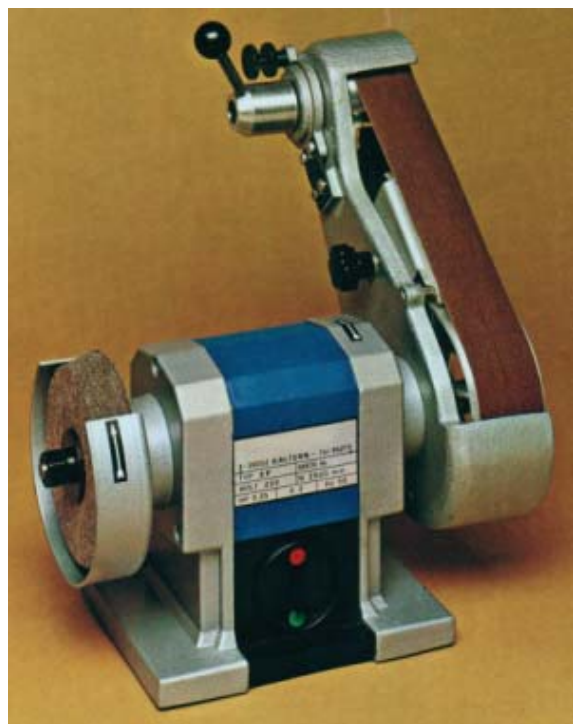

Santo Stefano Ricambi

Tel.+39.0331.219749 - fax.+39.0331.215823 - e.mail: info@santostefanoricambi.com

Via Garibaldi, 16 - 21040 OGGIONA con S.STEFANO (Varese) - Italy

AFFILATORE PRAKTA

MOD	VOLT/FASI
3F	220/380 TRIFA.
2F	220 MONOFA.

RICAMBI DI CONSUMO:

- Nastro abrasivo 710x45
- Pasta abrasiva
- Disco in feltro

MOD.	VOLT	W/A	Hz	MISURE	PESO
Typ 3F	220/380	135 W/0,52 A	50	30x26x31,5	7,0 Kg.
Typ 2F	220	135 W/2 A	50	30x26x31,5	7,8 Kg.