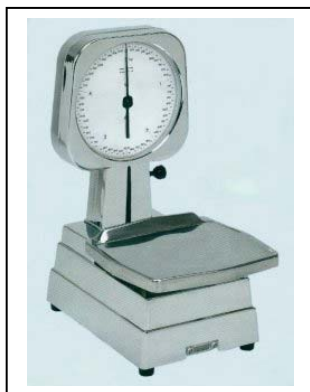

Santo Stefano Ricambi

Tel.+39.0331.219749 - fax.+39.0331.215823 - e.mail: info@santostefanoricambi.com
Via Garibaldi, 16 - 21040 OGGIONA con S.STEFANO (Varese) - Italy

BILANCIA SFINGE PIATTO INOX - PIANO O FONDO

MOD.	PORTATA Kg.	Div. g.		
BS 3	3	5		
BS 10	10	10		
BS 15	15	10		

Fornita o in ABS bianco o un ABS cromato
Elementi aggiuntivi: Piatto pesa neonati - Doppio quadrante K2