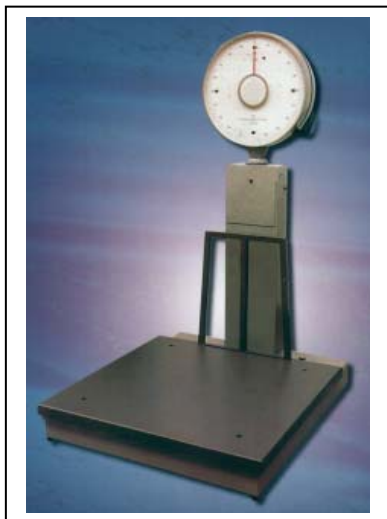

Santo Stefano Ricambi

Tel.+39.0331.219749 - fax.+39.0331.215823 - e.mail: info@santostefanoricambi.com

Via Garibaldi, 16 - 21040 OGGIONA con S.STEFANO (Varese) - Italy

**BILICO MECCANICO 570 SU 4 RUOTE
TESTATA GIGANTE - UN QUADRANTE**

Descrizione Opzioni:

- Doppio quadrante di lettura
- Anello testata inox
- Gancera 1 gancio
- Gancera 3 ganci
- Piatto inox 60x65
- Piatto inox 70x75
- Piatto inox 80x85
- Piatto inox 100x100
- Spondina inox
- Piatto ribaltabile in ferro 60x65
- Piatto ribaltabile inox 60x65
- Piatto ribaltabile in ferro 70x75
- Piatto ribaltabile inox 70x75
- Completo inox 60x65 escluso coltelli e leve
- Completo inox 70x75 escluso coltelli e leve
- Completo inox 80x85 escluso coltelli e leve
- Completo inox 100x100 escluso coltelli e leve