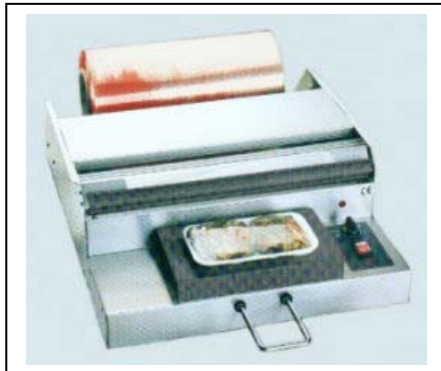

MOD. DIPA

Impacchettatrice manuale in acciaio inox con lama di taglio e piano caldo teflonati.

LUNGHEZZA: 580 mm

PROFONDITA': 710 mm

ALTEZZA: 210 mm

MOD. DIPA50

Impacchettatrice manuale in acciaio inox con lama di taglio e piano caldo teflonati.

LUNGHEZZA: 580 mm

PROFONDITA': 515 mm

ALTEZZA: 290 mm