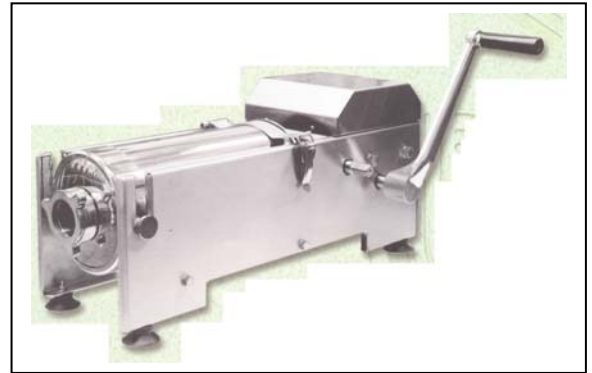

MOD	CARATTERISTICHE
IN - 0/3	INSACC. INOX ORIZZ. 3 Kg.
IN - 0/7	INSACC. INOX ORIZZ. 7 Kg.
IN - 0/14	INSACC. INOX ORIZZ 14 Kg

MOD.	CARATTERISTICHE
IN - V7	INSACC. INOX VERT. 7 Kg.
IN - V14	INSACC. INOX EVRT. 14 Kg.