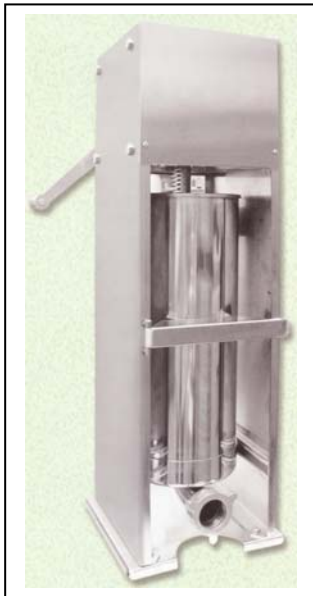

MOD	CARATTERISTICHE
IN - 0/3	INSACC. INOX ORIZZ. 3 Kg.
IN - 0/7	INSACC. INOX ORIZZ. 7 Kg.
IN - 0/14	INSACC. INOX ORIZZ 14 Kg

MOD.	CARATTERISTICHE
IN - V7	INSACC. INOX VERT. 7 Kg.
IN - V14	INSACC. INOX EVRT. 14 Kg.