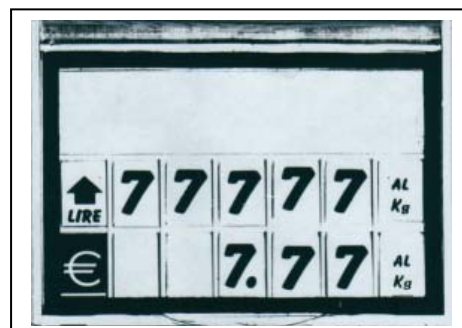

Santo Stefano Ricambi

Tel.+39.0331.219749 - fax.+39.0331.215823 - e.mail: info@santostefanoricambi.com

Via Garibaldi, 16 - 21040 OGGIONA con S.STEFANO (Varese) - Italy

SEGNAPREZZI

CODICE	DESCRIZIONE
PERM0007	Confezione segnaprezzi Tipo UNIVERSAL misura cm. 9.5 x 6.5 composto da: 30 Segnaprezzi PVC - 30 Doppie punte inox - 1 Pennarello

SEGTSEUR	Segnaprezzo a cifre intercambiabili a Tenuta stagna. Disponibile con vetrino Serigrafato in vari colori mm. 95 x 70 Completo di adattatore
BASEPIAE	BASE PIANTANA PER SEGNAPREZZO
ASTA05CE	ASTA IN PLASTICA cm. 50 PER SEGNAPREZZO E PIANTANA
ASTA10CE	ASTA IN PLASTICA cm. 10 PER SEGNAPREZZO E PIANTANA
ASTA15CE	ASTA IN PLASTICA cm. 15 PER SEGNAPREZZO E PIANTANA
CAVCLIKB	CAVALLETTO CLIK PER SEGNAPREZZO
MOLLETTB	MOLLETTA PER PIROFILA SNODABILE
MOLLETTD	MOLLETTA PER PIROFILA FISSA
ADATTATE	ADATTATORE DA APPLICARE SU SEGNAPREZZO PER UTILIZZARE TUTTI GLI ATTACCHI
RICCILOE	ATTACCO PER PIANI DI VARIE MISURE
SPILPLAD	SPILLO IN PLASTICA PER SEGNAPREZZO
SPILACCE	SPILLO IN ACCIAIO INOX DOPPIA PUNTA
ADATTONE	ADATTATORE TONDO PER SEGNAPREZZO
SPILACCD	SPILLO IN ACCIAIO INOX DOPPIA PUNTA
SPLIPLAB	SPILLO IN PLASTICA DOPPIA PUNTA SNODABILE
CATSOSPN	CATENELLA IN PLASTICA PER SOSPENDERE I SEGNAPREZZO - da cm. 14
CATPLBIA	CATENELLA IN PLASTICA PER SOSPENSIONE

SPILLEUR	Segnaprezzo regolabile in polipropilene ad uso alimentare completo di spilli, disponibile nei seguenti colori: bianco per formaggi giallo per carni bianche rosso bruno per salumi rosso ferrari per carni rosse blu per pesce verde per verdure.
----------	---