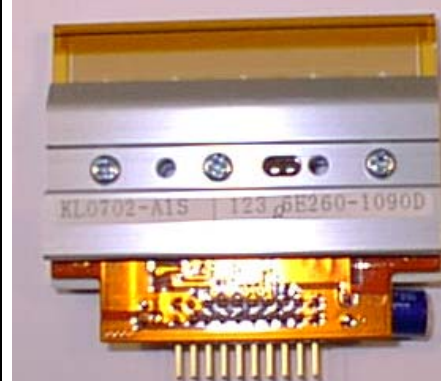

TESTINA KL0702 COD. BEMR0172

BILANCE:
SUPREMA
OMEGA-BERKEL
LARIO
SPES
VANDONI
VETTA
MACCHI
REGISTRATORI DI CASSA:
SWEDA.

TESTINA KE 0802 COD. BEMR0170

ETICHETTATRICE:
OMEGA S 700
BERKEL CX 30/32/22/20/13/18

TESTINA TPH 251 COD. BEMR0173

PERFETTAMENTE COMPATIBILE CON
LTP 251/B SEIKO
BILANCE:
LUXER
VETTA MACCHI-ITALIANA
MACCHI
GET
EUROMECC
REGISTRATORI DI CASSA:
SAREMA.

Santo Stefano Ricambi

Tel.+39.0331.219749 - fax.+39.0331.215823 - e.mail: info@santostefanoricambi.com
Via Garibaldi, 16 - 21040 OGGIONA con S.STEFANO (Varese) - Italy