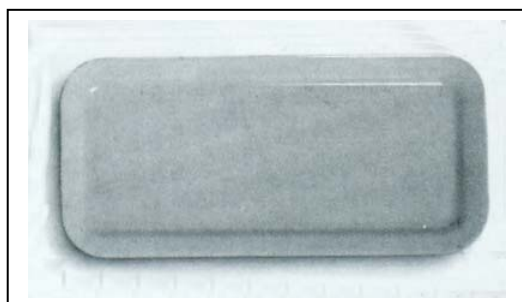

CODICE	DESCRIZIONE
ERO102RC	PIATTO ESPOSITORE 26 x 36 x 3
ERO103RC	PIATTO ESPOSITORE 44.5 x 33.5 x 4.2
ERO104RC	PIATTO ESPOSITORE 72 x 29 x 3
ERO105AU	PIATTO QUADRO 23 x 26
ERO106AU	PIATTO RETTANGOLARE 23 x 42
ERO10691	PIATTO RETTANGOLARE 33 x 44
ERO107AU	PIATTO RETTANGOLARE 24 x 55
ERO108AU	PIATTO RETTANGOLARE 27 x 45
ERO109AU	PIATTO RETTANGOLARE 25 x 35 mod. 85
ERO200AU	PIATTO RETTANGOLARE 25 x 45 mod. 87
ERO110AU	PIATTO RETTANGOLARE 25 x 64 mod. 81
ERO111AU	VASSOIO DA PORTATA 25 x 37
ERO112AU	VASSOIO DA PORTATA 30 x 45
ERO113AU	VASSOIO DA PORTATA 38 x 57
ERO120AU	VASSOIO DA PORTATA 30 x 72
ERO114AU	PIATTO VASCHEFFA 19 x 27 x 3
ERO115AU	PIATTO VASCHEFFA 32 x 45 x 4
ERO116AU	PIATTO VASCHEFFA 34 x 55 x 5
ERO117AU	VASCHEFFA AURORA 22 x 22 x 7
ERO118AU	VASCHEFFA PIENA 24 x 34 x 4
ERO119AU	VASCHEFFA PIENA 25 x 35 x 8 antiurto
ERO120 Pol.	VASCHEFFA PIENA 25 x 35 x 8 Politene Disp. Anche politene colorata
ERO121 AU	VASCHEFFA PIENA 31 x 41 x 6
ERO123AU	VASCHEFFA PIENA con GRIGLIA 31 x 41 x 6
ERO124AU	VASCHEFFA PIENA 30 x 40 x 10 lt. 10 Disp. Anche colorate
ERO125AU	VASCHEFFA PIENA 30 x 40 x 10 con griglia Disp. Anche colorate
ERO126AU	VASCHEFFA PIENA 30 x 50 x 10 lt. 12 Disp. Anche colorate
ERO127AU	VASCHEFFA PIENA 30 x 50 x 10 con griglia Disp. Anche colorate
ERO128AU	VASCHEFFA FORATA 30 x 40 x 10
ERO129AU	VASCHEFFA FORATA 30 x 50 x 10